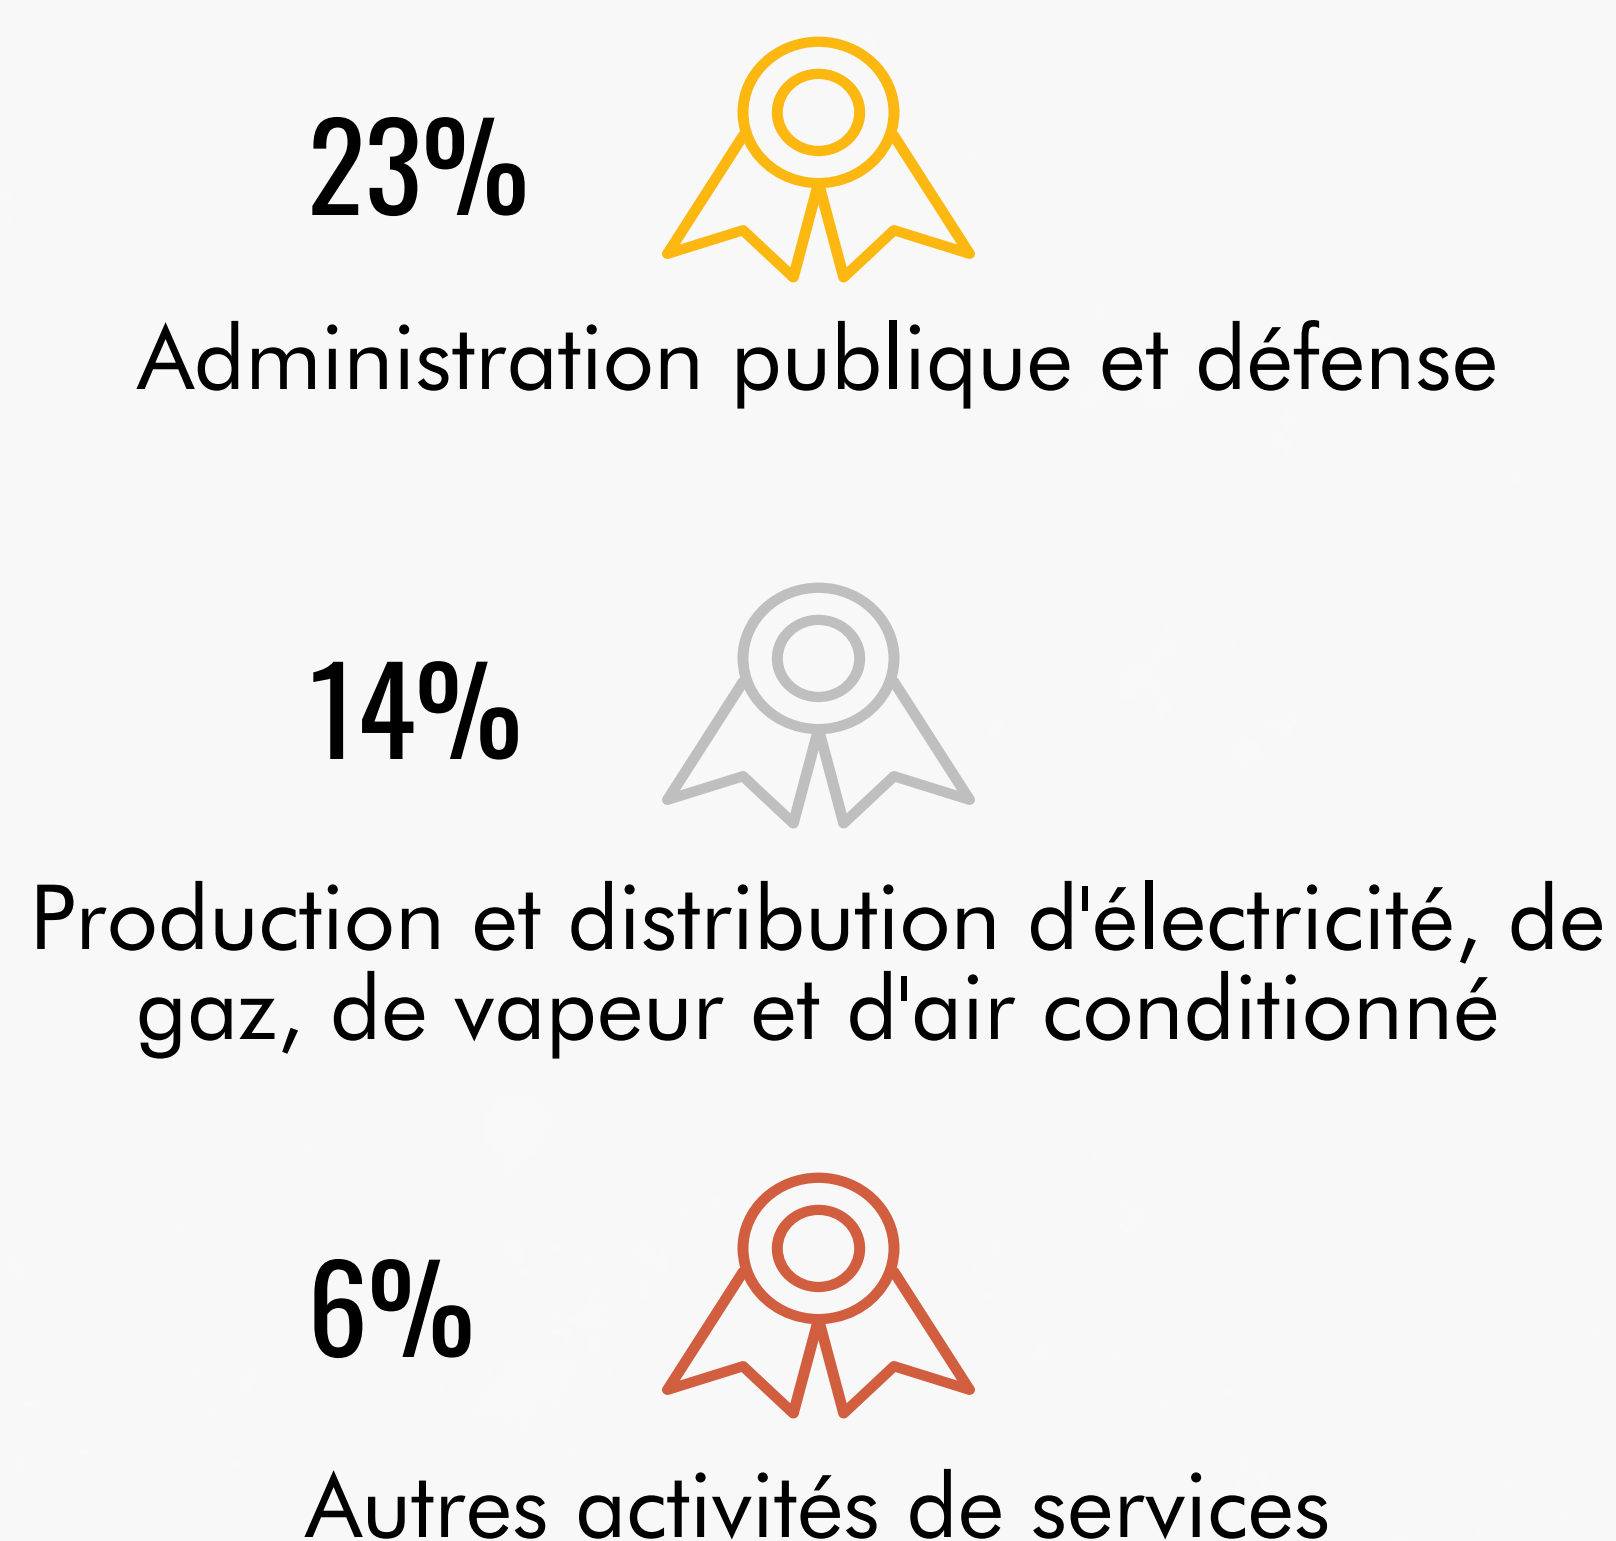

DUT obtenu en alternance

1 686 €

Le revenu net comprend le salaire ainsi que les primes éventuelles

Méthodologie de l'enquête

L'insertion professionnelle avec le DUT

Catégorie de l'emploi

■ Ouvrier (13%) ■ Technicien sup./cat. B (62%)
■ Employé/cat. C (20%) ■ Ingénieur/cat. A (5%)

Type d'entreprise

■ Privée (48%) ■ Publique (50%)
■ Autres (2%)

Secteurs d'activité les plus cités

Exemples de poste

Conseiller en santé et sécurité au travail
Technicien santé sécurité environnement
Sapeur-pompier professionnel