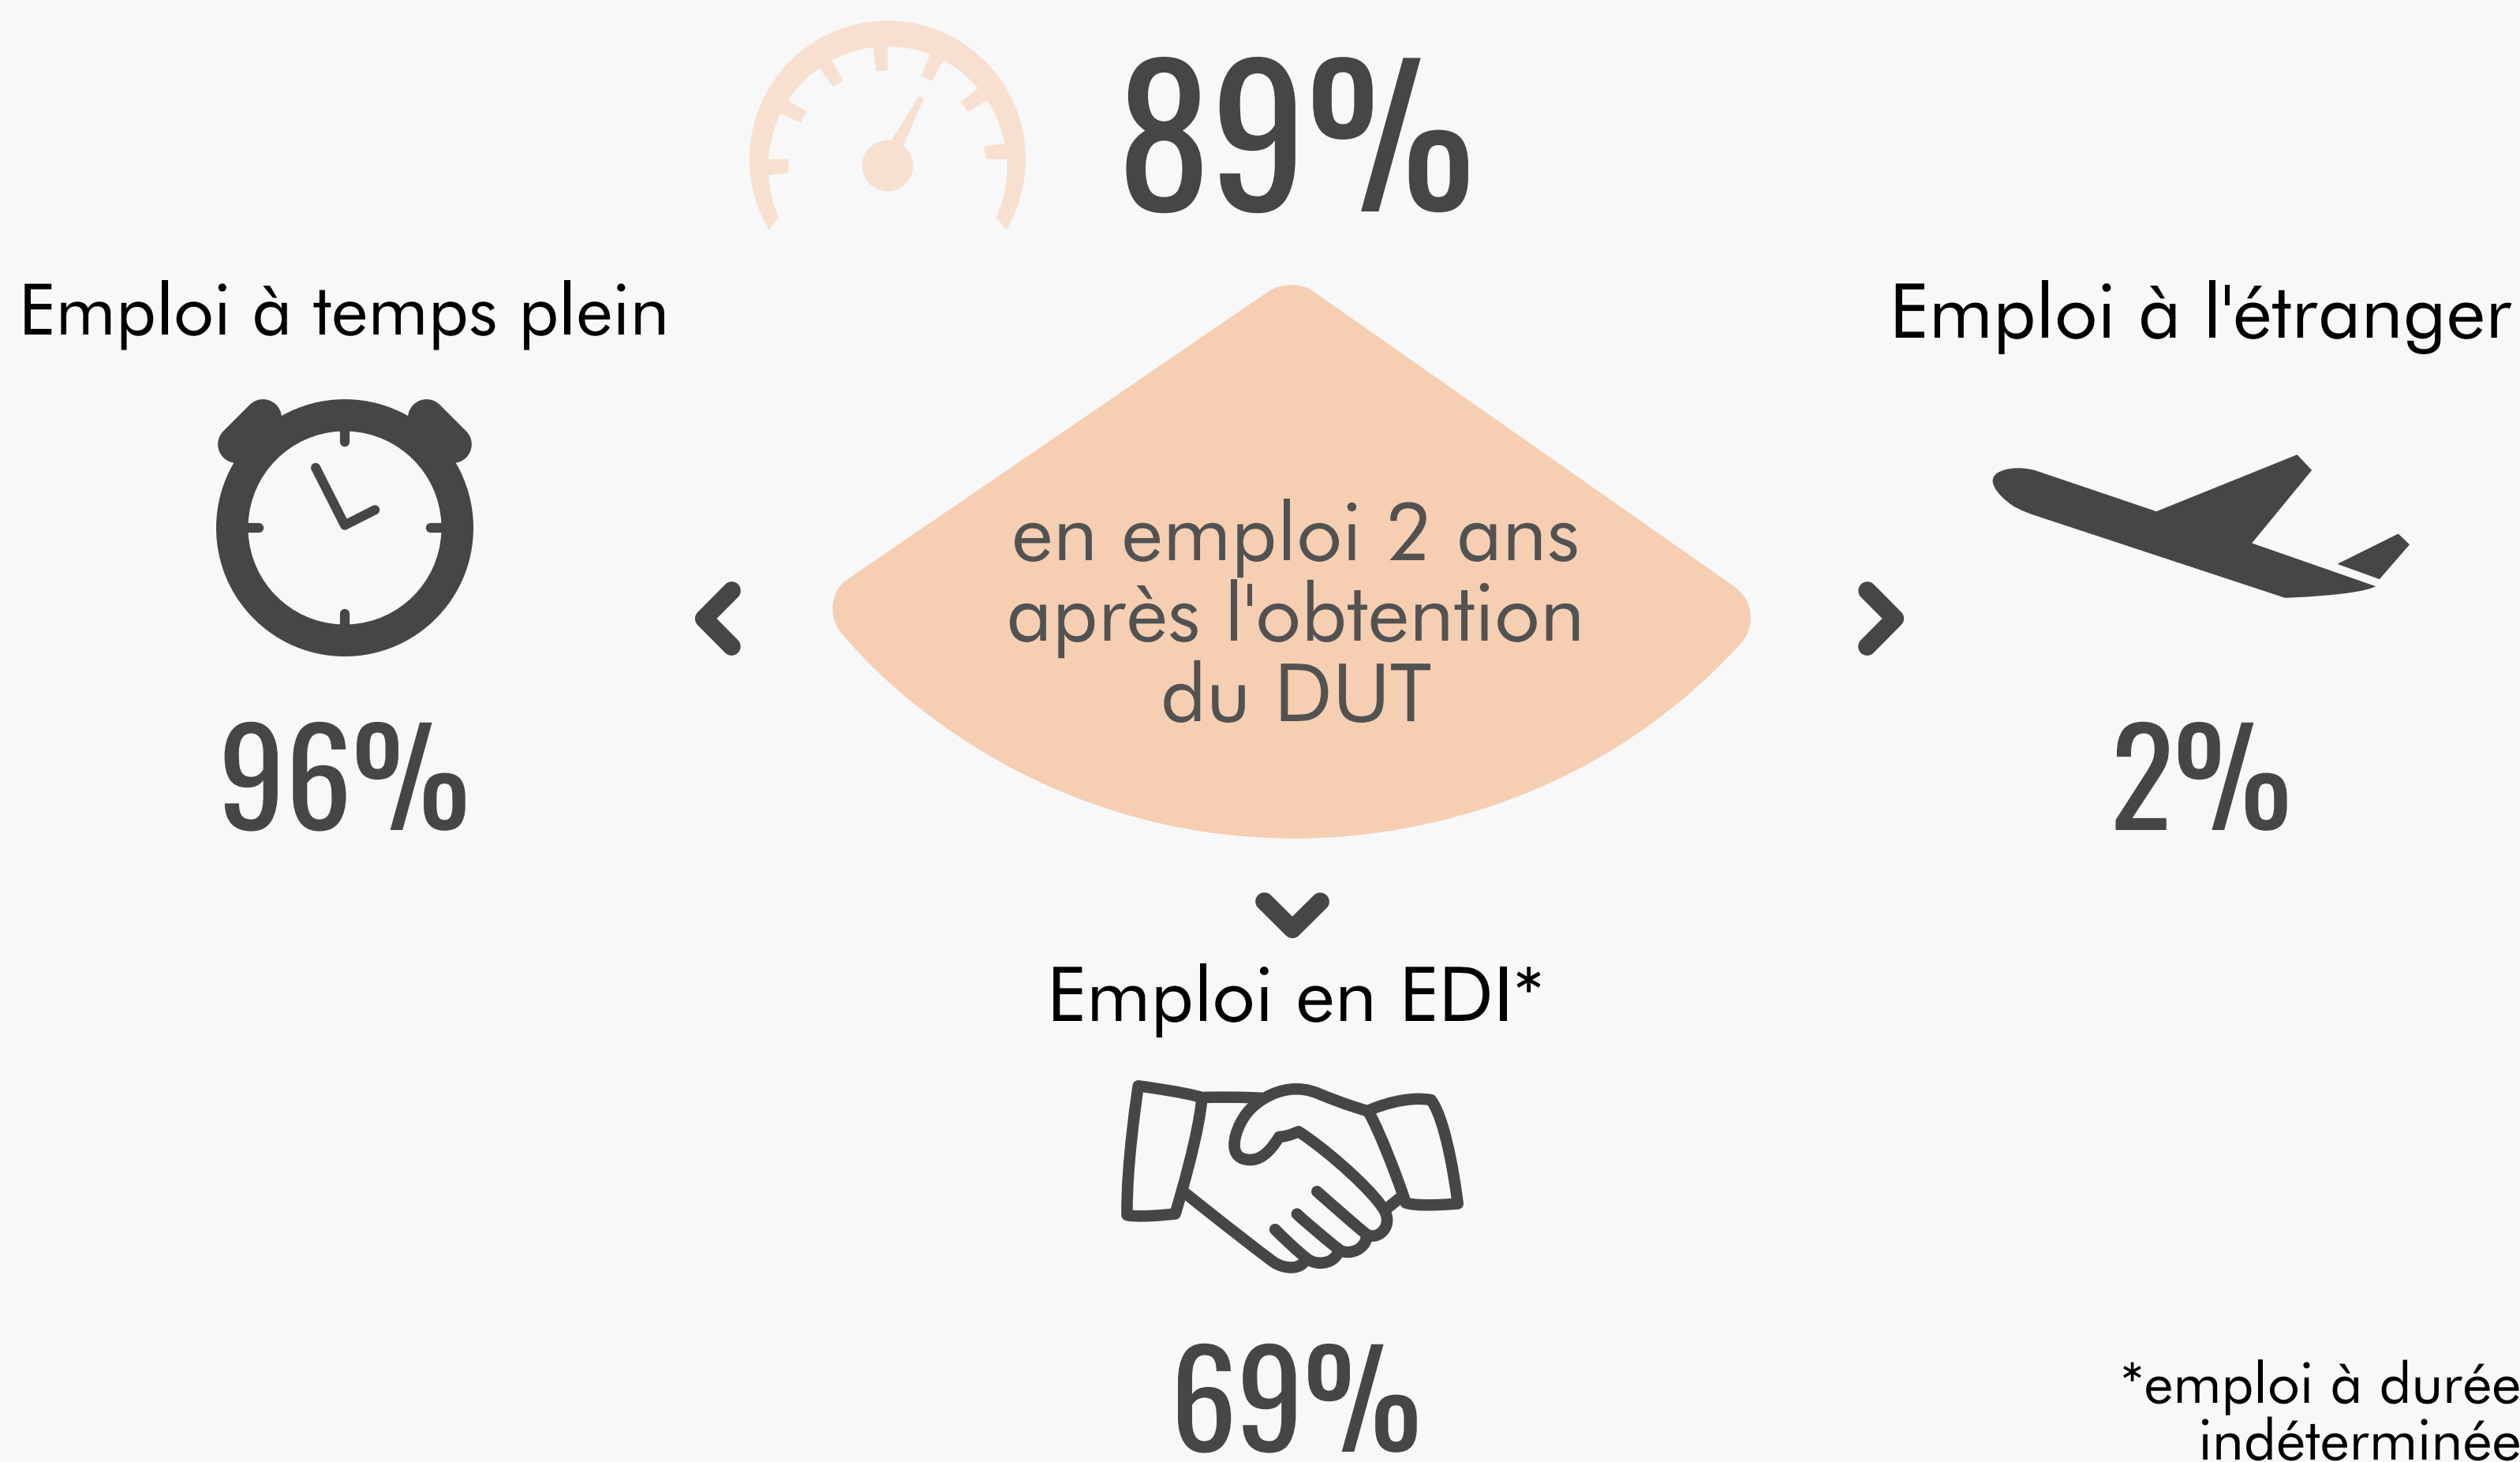

DUT obtenu en alternance

1 686 €

Le revenu net comprend le salaire ainsi que les primes éventuelles

Méthodologie de l'enquête

L'insertion professionnelle avec le DUT

Catégorie de l'emploi

■ Ouvrier (13%) ■ Technicien sup./cat. B (62%)
■ Employé/cat. C (20%) ■ Ingénieur/cat. A (5%)

Type d'entreprise

■ Privée (48%) ■ Publique (50%)
■ Autres (2%)

Secteurs d'activité les plus cités

Exemples de poste

Conseiller en santé et sécurité au travail
Technicien santé sécurité environnement
Sapeur-pompier professionnel