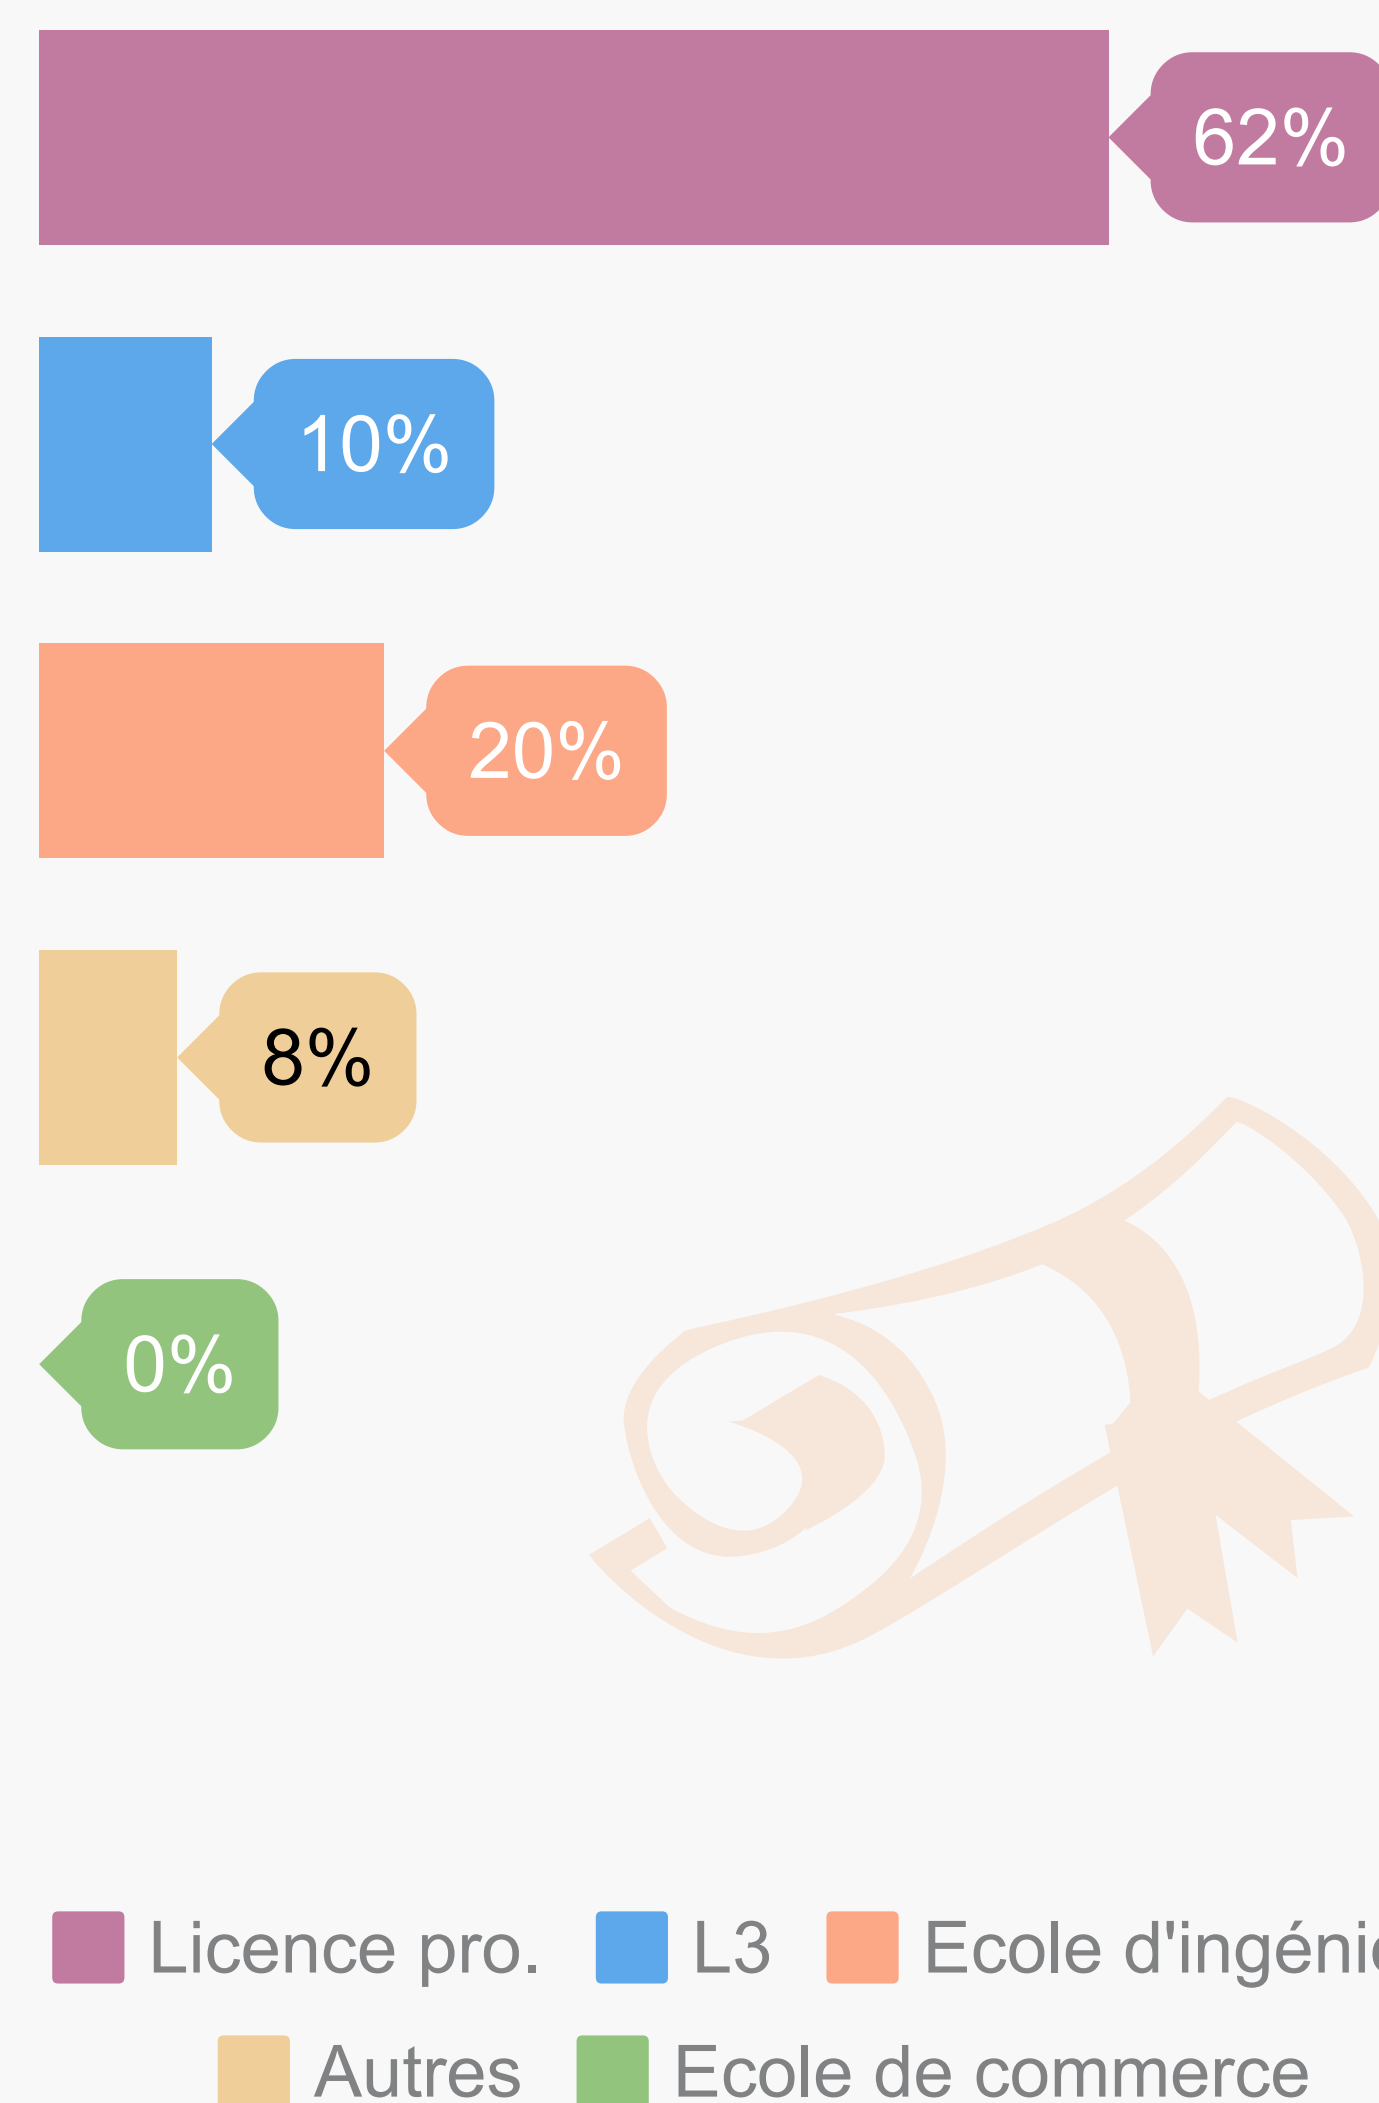

www.iut.fr

Baccalauréat d'origine des diplômés

- Général (78%)
- Technologique (17%)
- Professionnel (4%)
- Autres (1%)

Les parcours d'études post-DUT

- Aucune étude après le DUT (12%)
- 1 année d'études (32%)
- 2 années d'études (11%)
- 3 années d'études (45%)

Les poursuites d'études post-DUT

- Licence pro.
- L3
- Ecole d'ingénieur
- Autres
- Ecole de commerce

Situation des diplômés 2 ans après le DUT

42%
En emploi

7%
En recherche
d'emploi

34%
En poursuites ou
reprises d'études
en contrat salarié