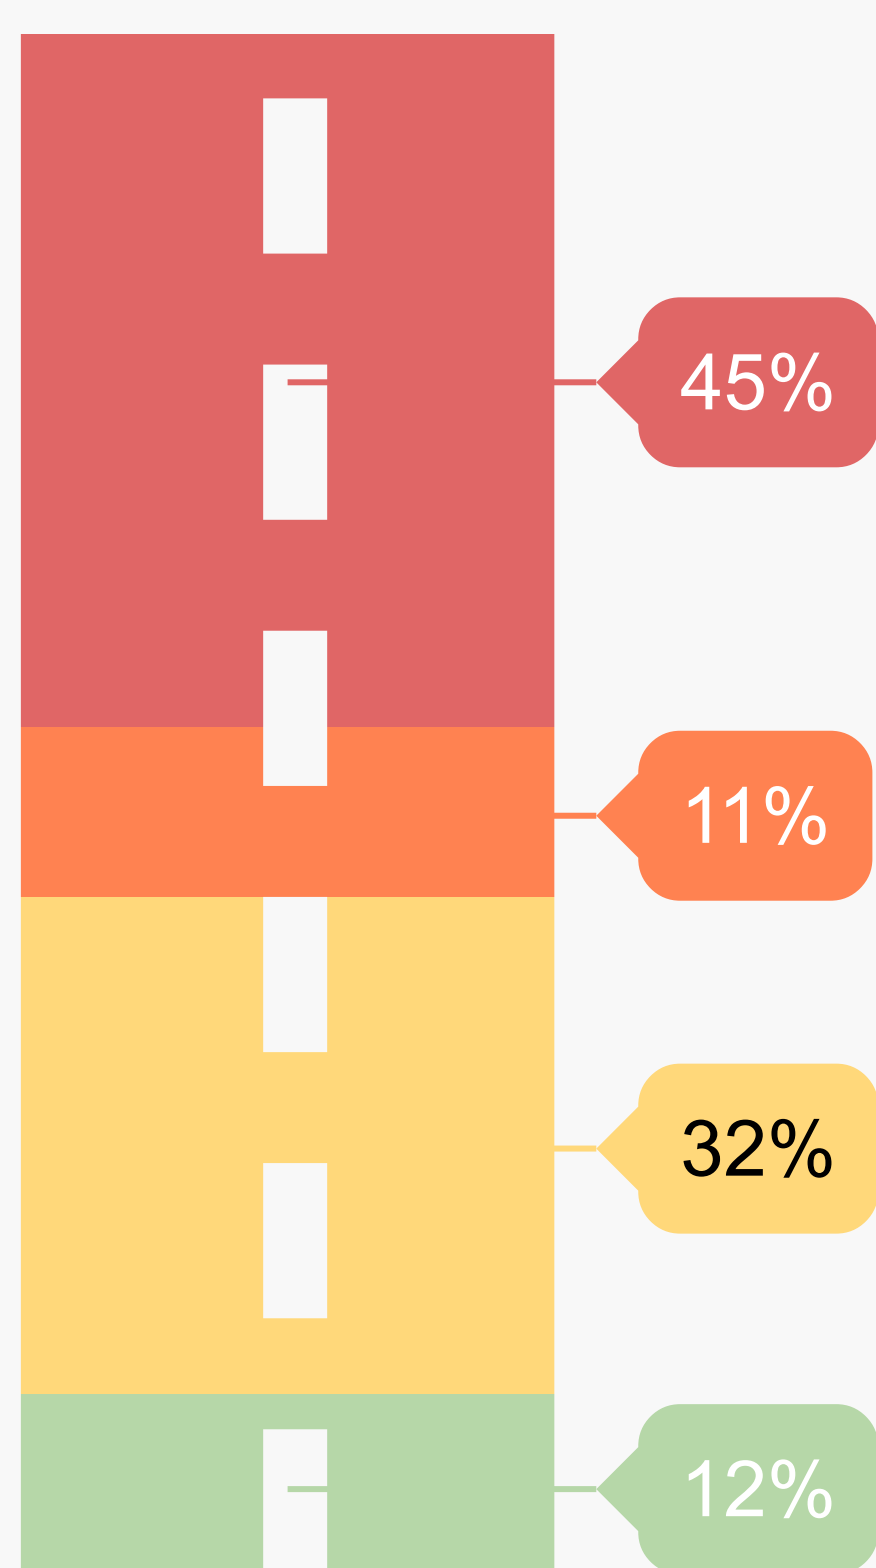

HSE

752 diplômés

462 répondants

L'alternance

Pendant le DUT
HSE

15%
des diplômés

Si poursuite d'études
en Licence pro.

61%
des diplômés

www.iut.fr

Baccalauréat d'origine des diplômés

- Général (78%)
- Technologique (17%)
- Professionnel (4%)
- Autres (1%)

Les parcours d'études post-DUT

- Aucune étude après le DUT (12%)
- 1 année d'études (32%)
- 2 années d'études (11%)
- 3 années d'études (45%)