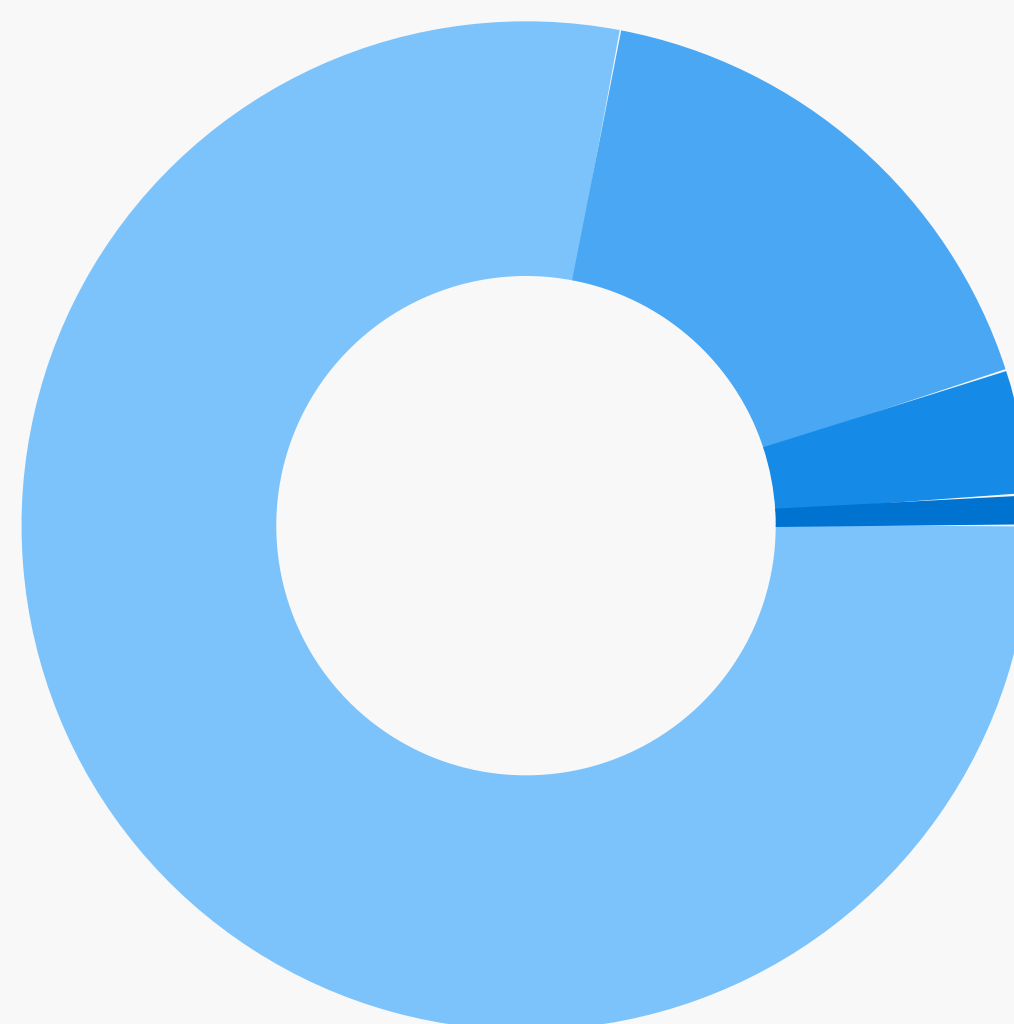

HSE

752 diplômés

462 répondants

L'alternance

Pendant le DUT
HSE

15%
des diplômés

Si poursuite d'études
en Licence pro.

61%
des diplômés

www.iut.fr

Baccalauréat d'origine des diplômés

- Général (78%)
- Technologique (17%)
- Professionnel (4%)
- Autres (1%)

Les parcours d'études post-DUT

- Aucune étude après le DUT (12%)
- 1 année d'études (32%)
- 2 années d'études (11%)
- 3 années d'études (45%)